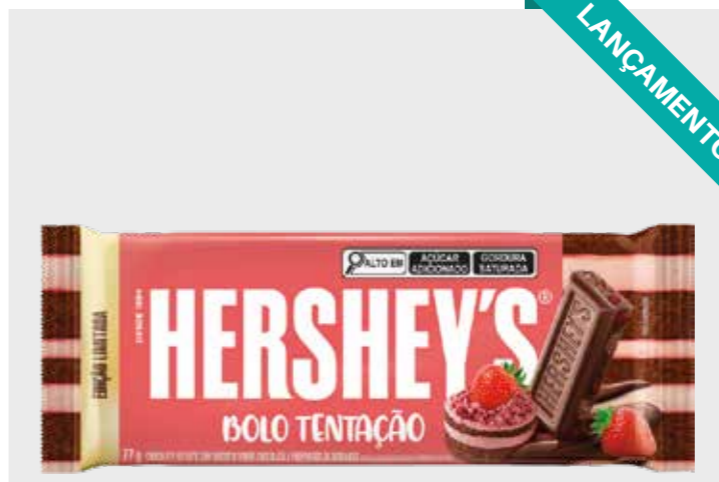

MIX MÍNIMO PRIORITÁRIO: ★ SM ★ MERCADINHO ★ PADARIA ★ TRAD

ENTRE EM CONTATO COM NOSSOS VENDEDORES (12) 98311.0241

Barras Gigantes e Hershey's Mais

CÓD.	PRODUTO	
496	CHOCOLATE EM BARRA AERADA 85G	
EAN	QTD CAIXA	MÍNIMO
7899970400452	64	16

CÓD.	PRODUTO	
604	CHOCOLATE EM BARRA AMARGO CRISTAL 77G	
EAN	QTD CAIXA	MÍNIMO
7899970402845	72	18

CÓD.	PRODUTO	
617	CHOCOLATE EM BARRA BOLO TENTACÃO 77G	
EAN	QTD CAIXA	MÍNIMO
7899970403101	72	18

CÓD.	PRODUTO	
561	CHOCOLATE WAFER MAIS AO LEITE 102G	
EAN	QTD CAIXA	MÍNIMO
7899970400674	48	8