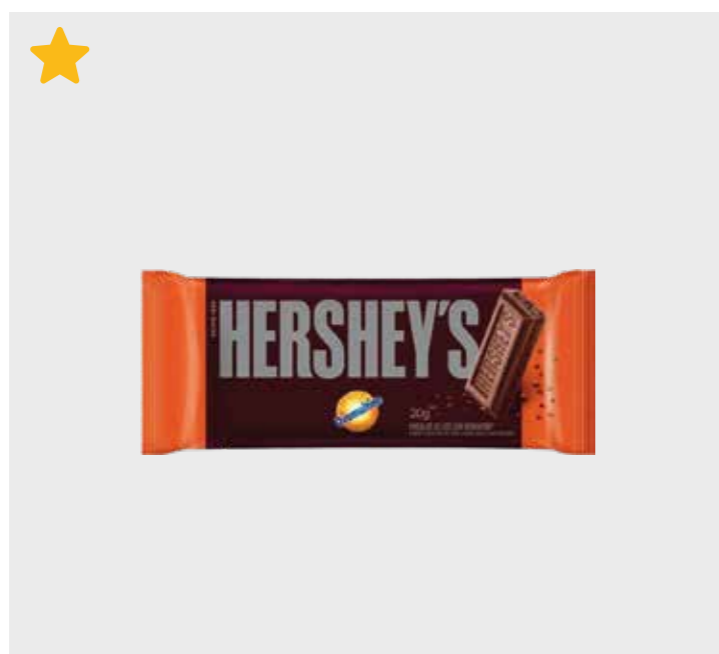

CÓD.	PRODUTO	
154	CHOCOLATE EM BARRA OVOMALTINE 20G	
EAN	QTD CAIXA	MÍNIMO
7898292888788	216	18