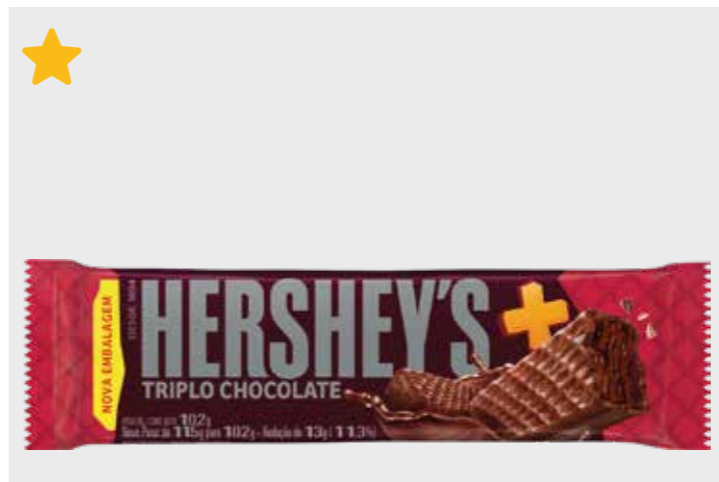

CÓD.	PRODUTO	
564	CHOCOLATE WAFER MAIS TRIPLO CHOC. 102G	
EAN	QTD CAIXA	MÍNIMO
7899970400704	48	8