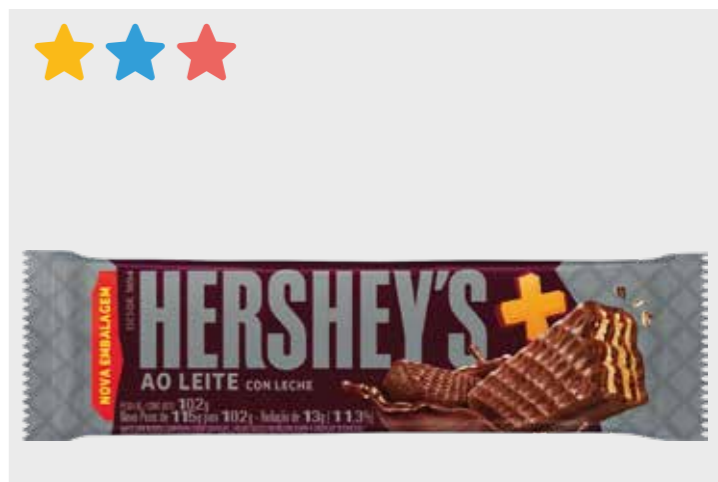

CÓD.	PRODUTO	
561	CHOCOLATE WAFER MAIS AO LEITE 102G	
EAN	QTD CAIXA	MÍNIMO
7899970400674	48	8