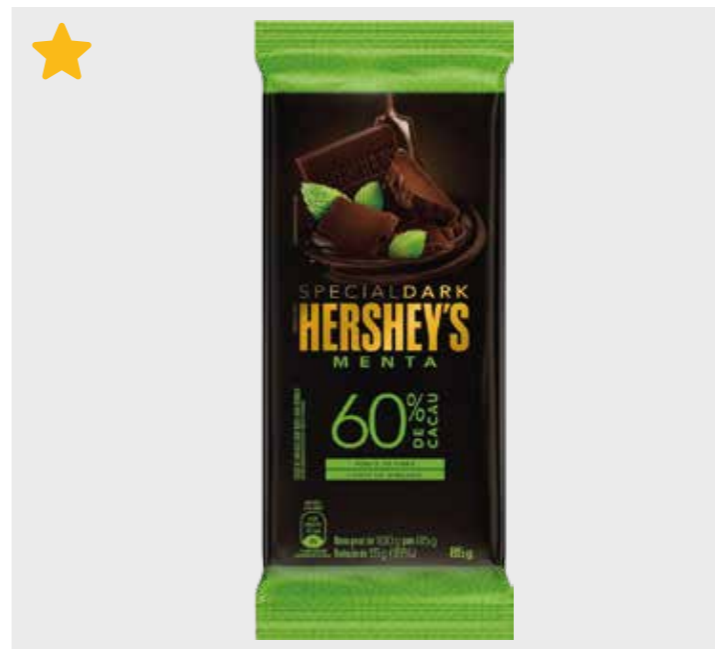

CÓD.	PRODUTO	
627	CHOCOLATE SPECIAL DARK MENTA 85G	
EAN	QTD CAIXA	MÍNIMO
7899970400926	68	17