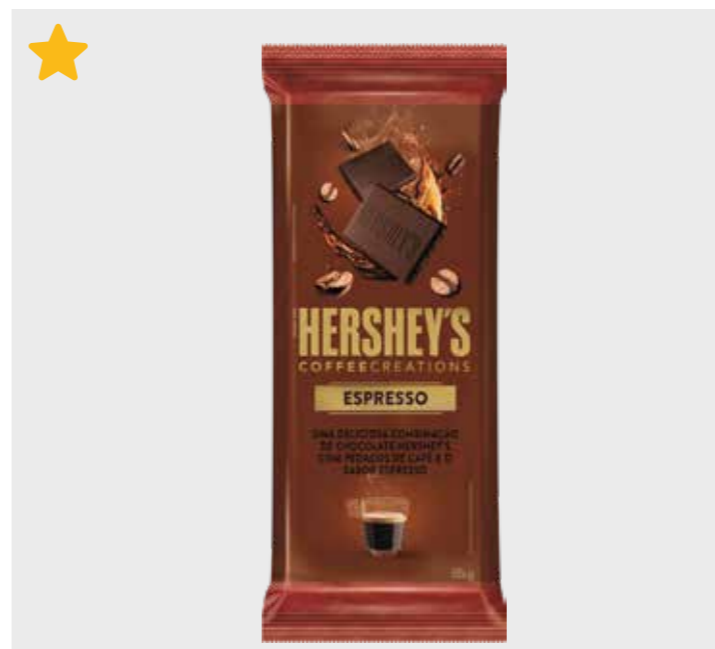

CÓD.	PRODUTO	
590	CHOCOLATE BARRA COFFEE ESPRESSO 85G	
EAN	QTD CAIXA	MÍNIMO
7899970402401	48	12