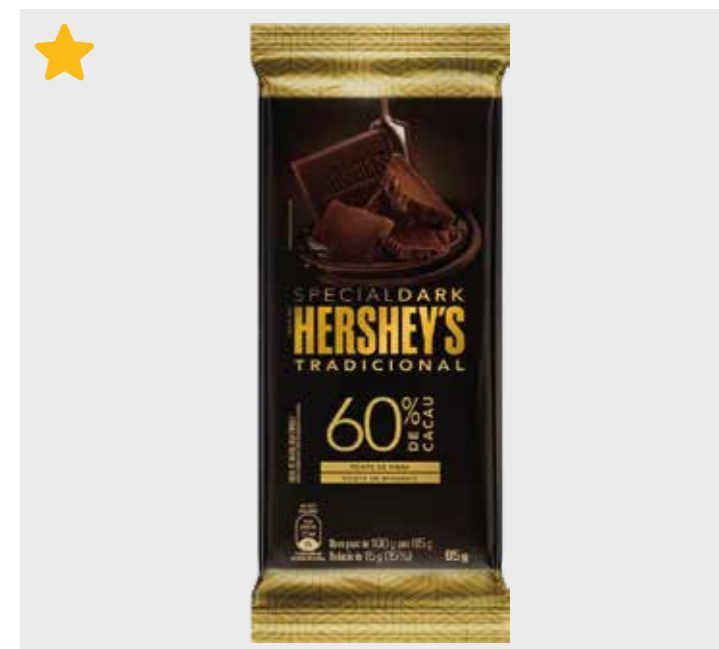

Cooffe Creations e Special Dark

CÓD.	PRODUTO	
588	CHOCOLATE BARRA COFFEE MACCHIATO 85G	
EAN	QTD CAIXA	MÍNIMO
7899970402159	48	12

CÓD.	PRODUTO	
589	CHOCOLATE BARRA COFFEE CAPPUCCINO 85G	
EAN	QTD CAIXA	MÍNIMO
7899970402173	48	12

CÓD.	PRODUTO	
590	CHOCOLATE BARRA COFFEE ESPRESSO 85G	
EAN	QTD CAIXA	MÍNIMO
7899970402401	48	12

CÓD.	PRODUTO	
626	CHOCOLATE SPECIAL DARK TRADICIONAL 85G	
EAN	QTD CAIXA	MÍNIMO
7899970400902	68	17

CÓD.	PRODUTO	
629	CHOCOLATE SPECIAL DARK CRANBERRY 85G	
EAN	QTD CAIXA	MÍNIMO
7899970400964	68	17