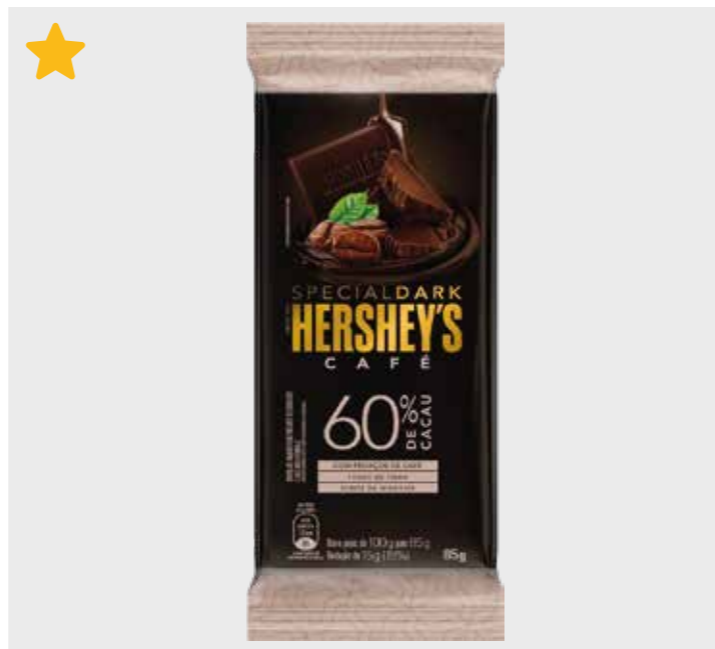

Cooffe Creations e Special Dark

CÓD.	PRODUTO	
588	CHOCOLATE BARRA COFFEE MACCHIATO 85G	
EAN	QTD CAIXA	MÍNIMO
7899970402159	48	12

CÓD.	PRODUTO	
589	CHOCOLATE BARRA COFFEE CAPPUCCINO 85G	
EAN	QTD CAIXA	MÍNIMO
7899970402173	48	12

CÓD.	PRODUTO	
590	CHOCOLATE BARRA COFFEE ESPRESSO 85G	
EAN	QTD CAIXA	MÍNIMO
7899970402401	48	12

CÓD.	PRODUTO	
626	CHOCOLATE SPECIAL DARK TRADICIONAL 85G	
EAN	QTD CAIXA	MÍNIMO
7899970400902	68	17

CÓD.	PRODUTO	
629	CHOCOLATE SPECIAL DARK CRANBERRY 85G	
EAN	QTD CAIXA	MÍNIMO
7899970400964	68	17