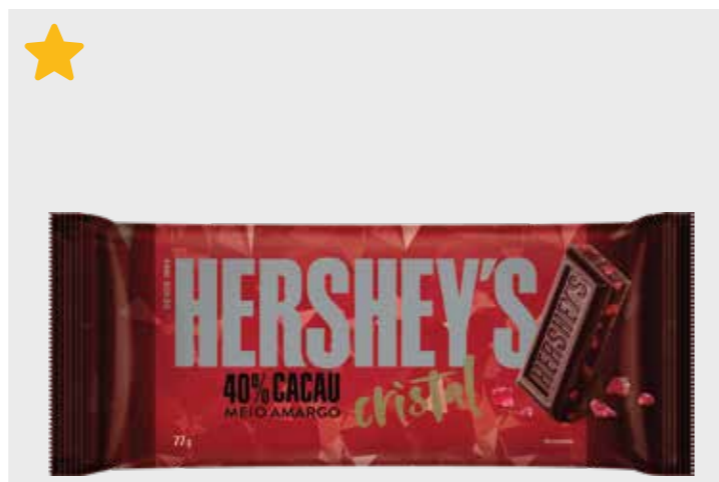

MIX MÍNIMO PRIORITÁRIO: ★ SM ★ MERCADINHO ★ PADARIA ★ TRAD

ENTRE EM CONTATO COM NOSSOS VENDEDORES (12) 98311.0241

Barras Gigantes e Hershey's Mais

CÓD.	PRODUTO	
496	CHOCOLATE EM BARRA AERADA 85G	
EAN	QTD CAIXA	MÍNIMO
7899970400452	64	16