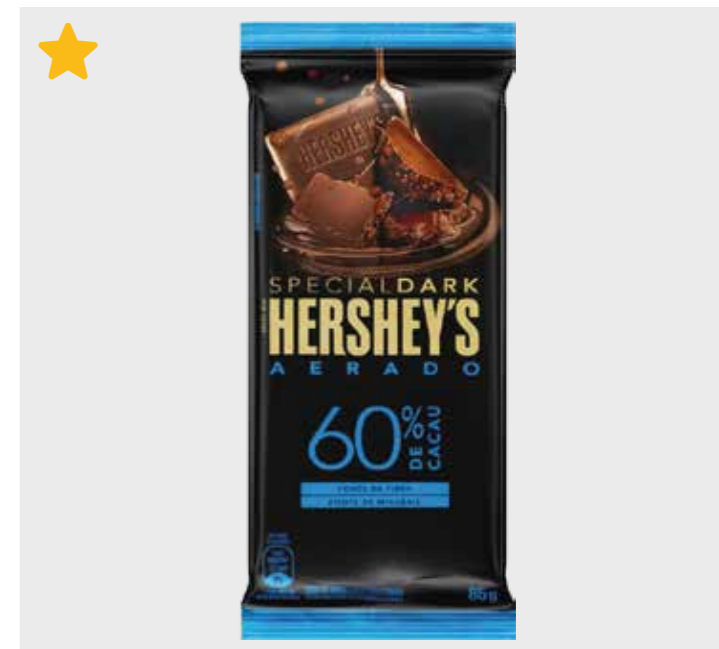

CÓD.	PRODUTO	
491	CHOCOLATE SPECIAL DARK AERADO 85G	
EAN	QTD CAIXA	MÍNIMO
7899970400407	48	12

MIX MÍNIMO PRIORITÁRIO: ★ SM ★ MERCADINHO ★ PADARIA ★ TRAD

ENTRE EM CONTATO COM NOSSOS VENDEDORES (12) 98311.0241