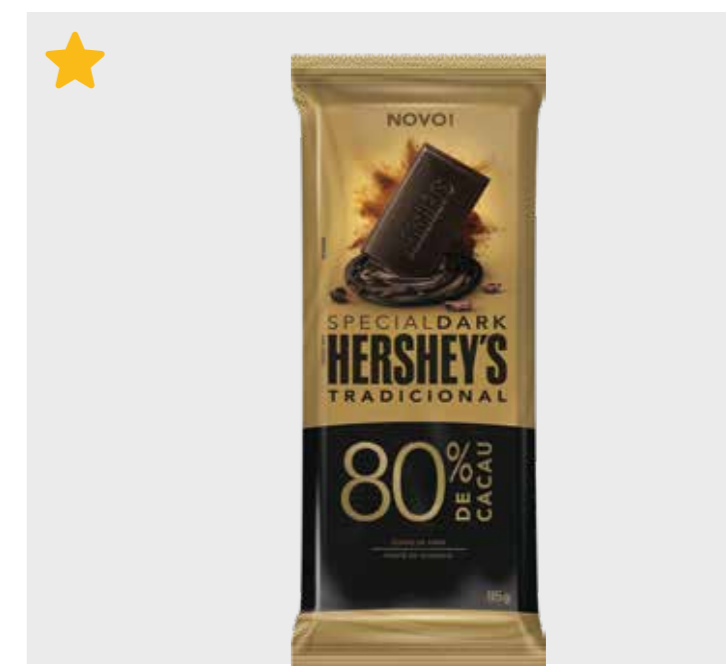

MIX MÍNIMO PRIORITÁRIO: ★ SM ★ MERCADINHO ★ PADARIA ★ TRAD

ENTRE EM CONTATO COM NOSSOS VENDEDORES (12) 98311.0241

Special Dark e Iô Iô Mix

CÓD.	PRODUTO		
628	CHOCOLATE SPECIAL DARK LARANJA 85G		
EAN	QTD CAIXA	MÍNIMO	
7899970400940	68	17	

CÓD.	PRODUTO		
633	CHOCOLATE SPECIAL CARAMELO SALT 85G		
EAN	QTD CAIXA	MÍNIMO	
7899970401008	68	17	

CÓD.	PRODUTO		
631	CHOCOLATE SPECIAL DARK 73% CACAU 85G		
EAN	QTD CAIXA	MÍNIMO	
7899970401657	68	17	

CÓD.	PRODUTO		
632	CHOCOLATE SPECIAL DARK 80% CACAU 85G		
EAN	QTD CAIXA	MÍNIMO	
7899970402692	68	17	