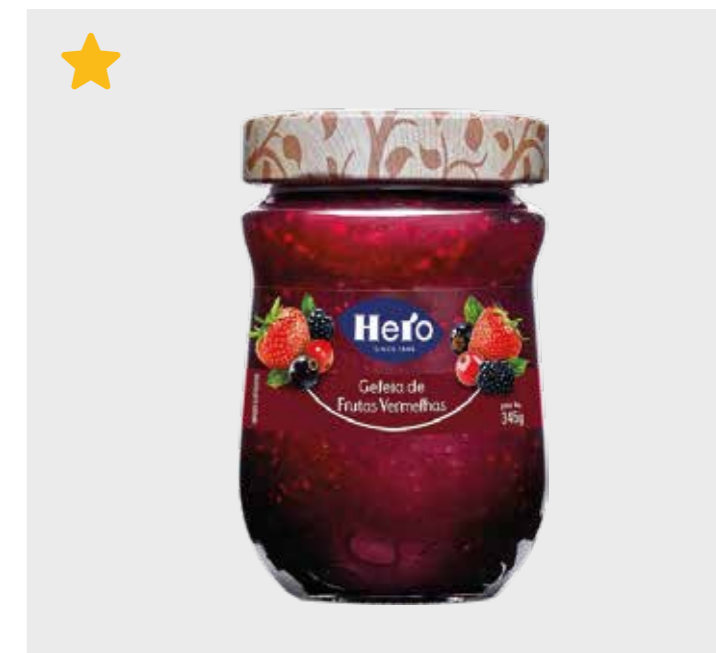

CÓD.	PRODUTO	
17265	GELEIA HERO FRUTAS VERMELHAS 345G	
EAN	QTD CAIXA	MÍNIMO
7896214504464	12	3

MIX MÍNIMO PRIORITÁRIO: ★ SM ★ MERCADINHO ★ PADARIA ★ TRAD

ENTRE EM CONTATO COM NOSSOS VENDEDORES (12) 98311.0241