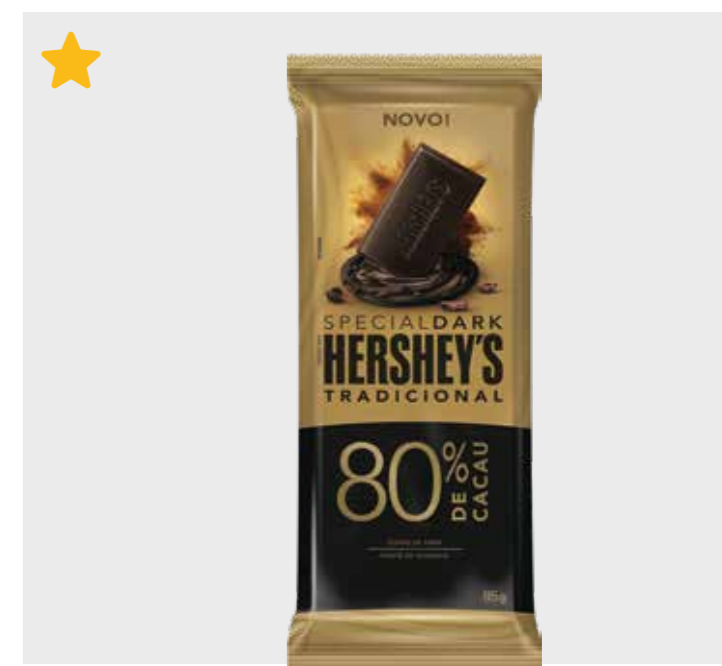

MIX MÍNIMO PRIORITÁRIO: ★ SM ★ MERCADINHO ★ PADARIA ★ TRAD

ENTRE EM CONTATO COM NOSSOS VENDEDORES (12) 98311.0241

Special Dark e Iô Iô Mix

CÓD.	PRODUTO	
628	CHOCOLATE SPECIAL DARK LARANJA 85G	
EAN	QTD CAIXA	MÍNIMO
7899970400940	68	17

CÓD.	PRODUTO	
633	CHOCOLATE SPECIAL CARAMELO SALT 85G	
EAN	QTD CAIXA	MÍNIMO
7899970401008	68	17

CÓD.	PRODUTO	
631	CHOCOLATE SPECIAL DARK 73% CACAU 85G	
EAN	QTD CAIXA	MÍNIMO
7899970401657	68	17

CÓD.	PRODUTO	
632	CHOCOLATE SPECIAL DARK 80% CACAU 85G	
EAN	QTD CAIXA	MÍNIMO
7899970402692	68	17