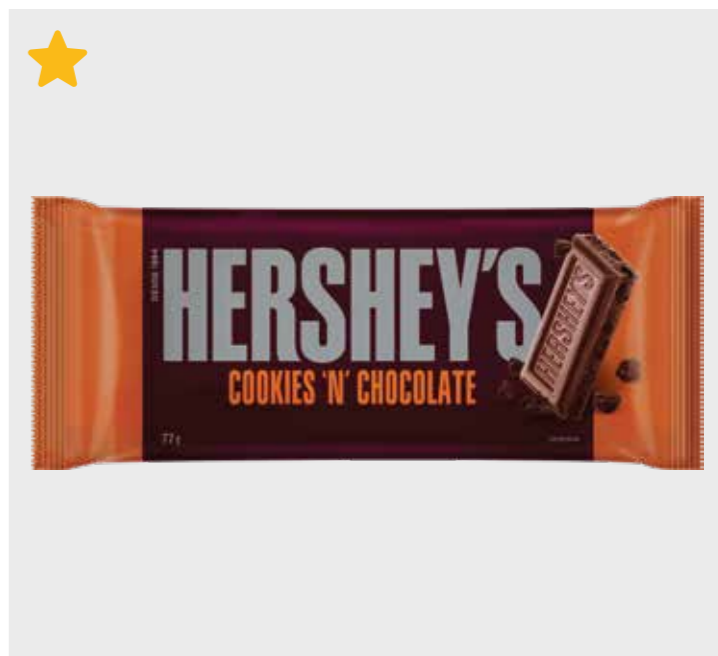

CÓD.	PRODUTO	
606	CHOCOLATE EM BARRA COOKIES N' CHOC. 77G	
EAN	QTD CAIXA	MÍNIMO
7899970402869	72	18

MIX MÍNIMO PRIORITÁRIO: ★ SM ★ MERCADINHO ★ PADARIA ★ TRAD

ENTRE EM CONTATO COM NOSSOS VENDEDORES (12) 98311.0241