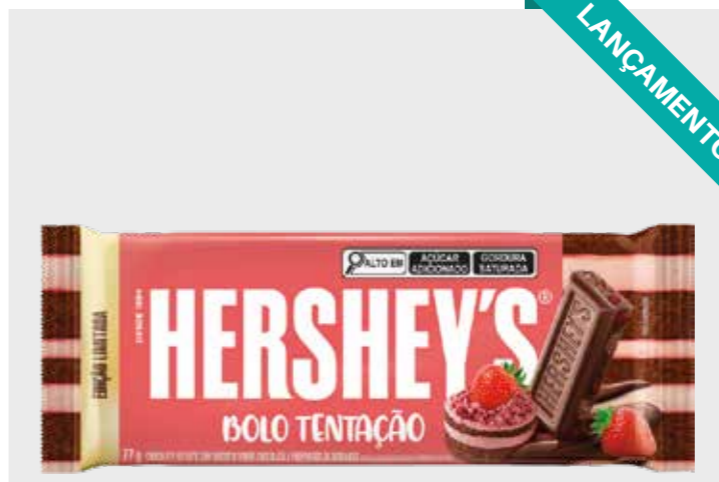

MIX MÍNIMO PRIORITÁRIO: ★ SM ★ MERCADINHO ★ PADARIA ★ TRAD

ENTRE EM CONTATO COM NOSSOS VENDEDORES (12) 98311.0241

Barras Gigantes e Hershey's Mais

CÓD.	PRODUTO	
496	CHOCOLATE EM BARRA AERADA 85G	
EAN	QTD CAIXA	MÍNIMO
7899970400452	64	16

CÓD.	PRODUTO	
604	CHOCOLATE EM BARRA AMARGO CRISTAL 77G	
EAN	QTD CAIXA	MÍNIMO
7899970402845	72	18

CÓD.	PRODUTO	
617	CHOCOLATE EM BARRA BOLO TENTAÇÃO 77G	
EAN	QTD CAIXA	MÍNIMO
7899970403101	72	18

CÓD.	PRODUTO	
561	CHOCOLATE WAFER MAIS AO LEITE 102G	
EAN	QTD CAIXA	MÍNIMO
7899970400674	48	8