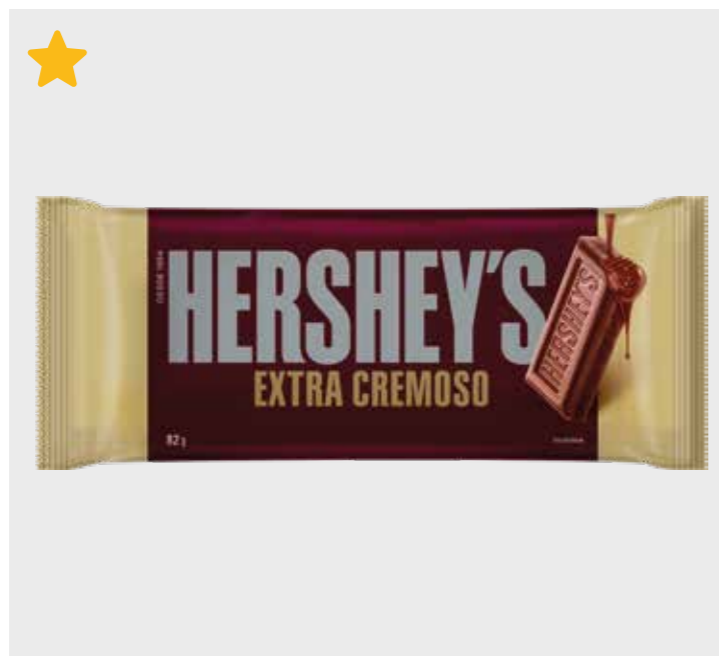

HERSHEY'S

Catálogo · SET 2024

Clique no link e
entre em contato 

HERSHEY'S[®]

Barras Gigantes

CÓD.	PRODUTO	
601	CHOCOLATE EM BARRA AO LEITE 82G	
EAN	QTD CAIXA	MÍNIMO
7899970402814	72	18

CÓD.	PRODUTO	
605	CHOCOLATE EM BARRA COOKIES N' CREME 77G	
EAN	QTD CAIXA	MÍNIMO
7899970402852	72	18

CÓD.	PRODUTO	
603	CHOCOLATE EM BARRA MEIO AMARGO 82G	
EAN	QTD CAIXA	MÍNIMO
7899970402838	72	18

CÓD.	PRODUTO	
607	CHOCOLATE EM BARRA OVOMALTINE 77G	
EAN	QTD CAIXA	MÍNIMO
7899970402876	72	18

CÓD.	PRODUTO	
602	CHOCOLATE EM BARRA EXTRA CREMOSO 82G	
EAN	QTD CAIXA	MÍNIMO
7899970402821	72	18