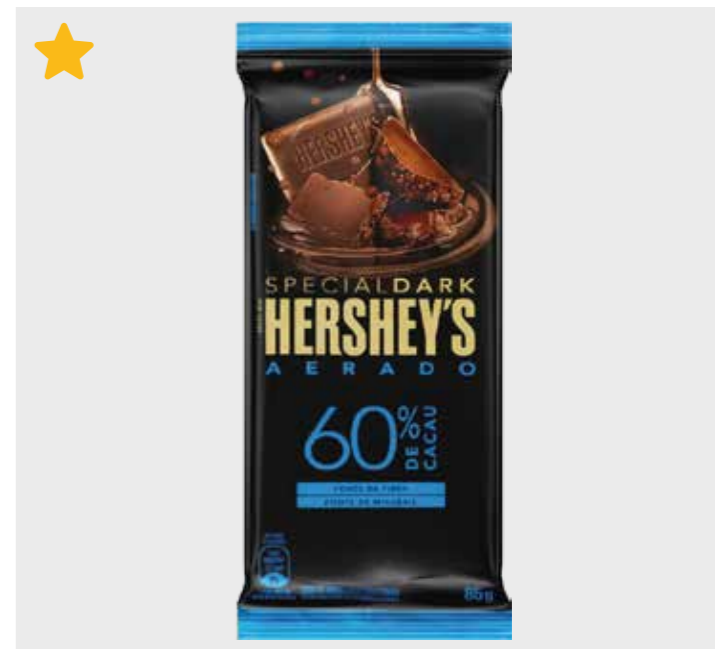

CÓD.	PRODUTO	
491	CHOCOLATE SPECIAL DARK AERADO 85G	
EAN	QTD CAIXA	MÍNIMO
7899970400407	48	12

MIX MÍNIMO PRIORITÁRIO: ★ SM ★ MERCADINHO ★ PADARIA ★ TRAD

ENTRE EM CONTATO COM NOSSOS VENDEDORES (12) 98311.0241