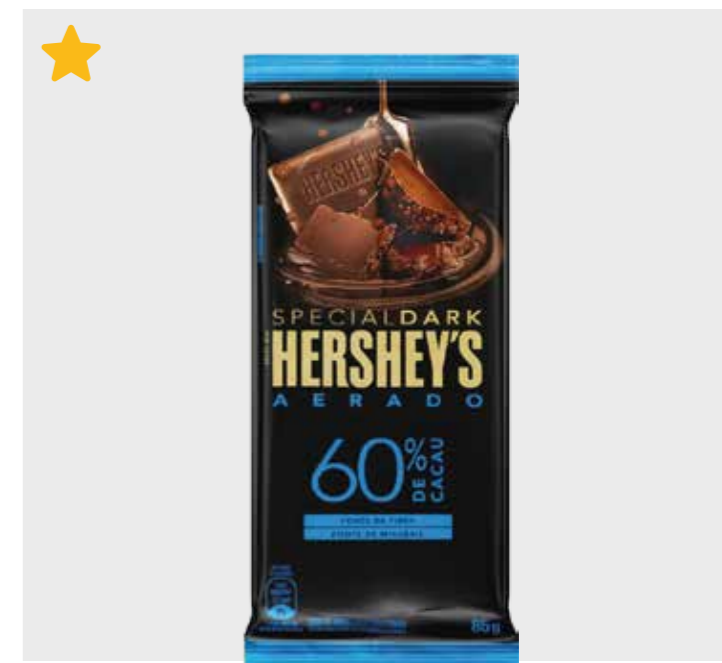

## Cooffe Creations e Special Dark

CÓD.	PRODUTO	
588	CHOCOLATE BARRA COFFEE MACCHIATO 85G	
EAN	QTD CAIXA	MÍNIMO
7899970402159	48	12

CÓD.	PRODUTO	
589	CHOCOLATE BARRA COFFEE CAPPUCCINO 85G	
EAN	QTD CAIXA	MÍNIMO
7899970402173	48	12

CÓD.	PRODUTO	
590	CHOCOLATE BARRA COFFEE ESPRESSO 85G	
EAN	QTD CAIXA	MÍNIMO
7899970402401	48	12

CÓD.	PRODUTO	
543	CHOCOLATE SPECIAL DARK TRADICIONAL 85G	
EAN	QTD CAIXA	MÍNIMO
7899970400902	48	12

CÓD.	PRODUTO	
546	CHOCOLATE SPECIAL DARK CRAMBERRY 85G	
EAN	QTD CAIXA	MÍNIMO
7899970400964	48	12

CÓD.	PRODUTO	
547	CHOCOLATE SPECIAL DARK CAFÉ 85G	
EAN	QTD CAIXA	MÍNIMO
7899970400988	48	12

CÓD.	PRODUTO	
544	CHOCOLATE SPECIAL DARK MENTA 85G	
EAN	QTD CAIXA	MÍNIMO
7899970400926	48	12

CÓD.	PRODUTO	
491	CHOCOLATE SPECIAL DARK AERADO 85G	
EAN	QTD CAIXA	MÍNIMO
7899970400407	48	12