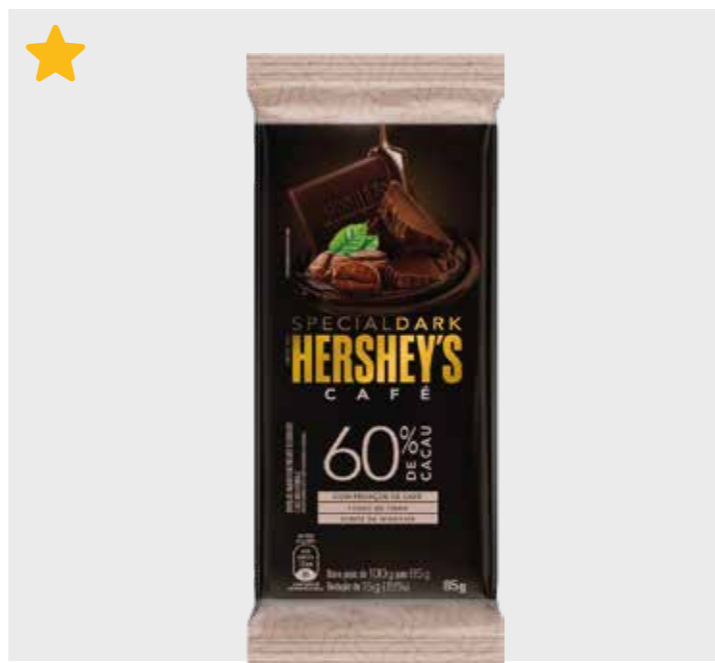

## Cooffe Creations e Special Dark

CÓD.	PRODUTO	
588	CHOCOLATE BARRA COFFEE MACCHIATO 85G	
EAN	QTD CAIXA	MÍNIMO
7899970402159	48	12

CÓD.	PRODUTO	
589	CHOCOLATE BARRA COFFEE CAPPUCCINO 85G	
EAN	QTD CAIXA	MÍNIMO
7899970402173	48	12

CÓD.	PRODUTO	
590	CHOCOLATE BARRA COFFEE ESPRESSO 85G	
EAN	QTD CAIXA	MÍNIMO
7899970402401	48	12

CÓD.	PRODUTO	
543	CHOCOLATE SPECIAL DARK TRADICIONAL 85G	
EAN	QTD CAIXA	MÍNIMO
7899970400902	48	12

CÓD.	PRODUTO	
546	CHOCOLATE SPECIAL DARK CRAMBERRY 85G	
EAN	QTD CAIXA	MÍNIMO
7899970400964	48	12