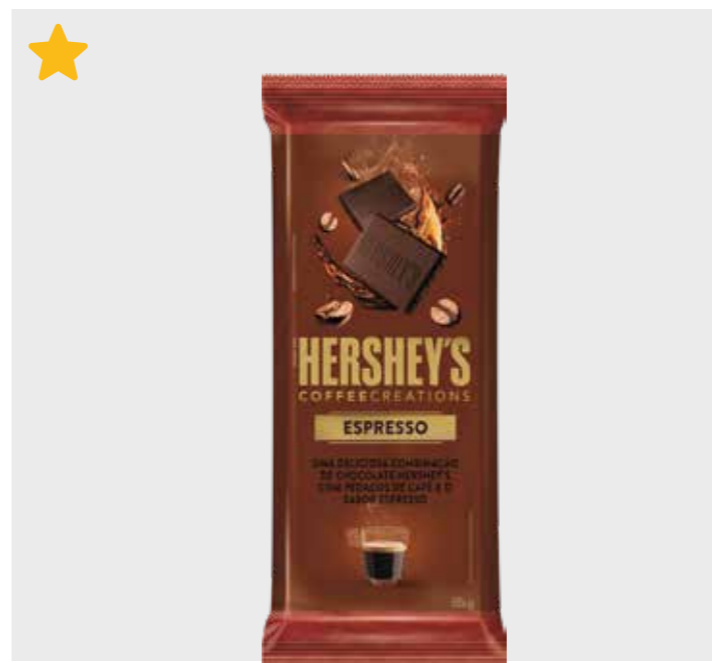

## Cooffe Creations e Special Dark

CÓD.	PRODUTO	
588	CHOCOLATE BARRA COFFEE MACCHIATO 85G	
EAN	QTD CAIXA	MÍNIMO
7899970402159	48	12

CÓD.	PRODUTO	
589	CHOCOLATE BARRA COFFEE CAPPUCCINO 85G	
EAN	QTD CAIXA	MÍNIMO
7899970402173	48	12