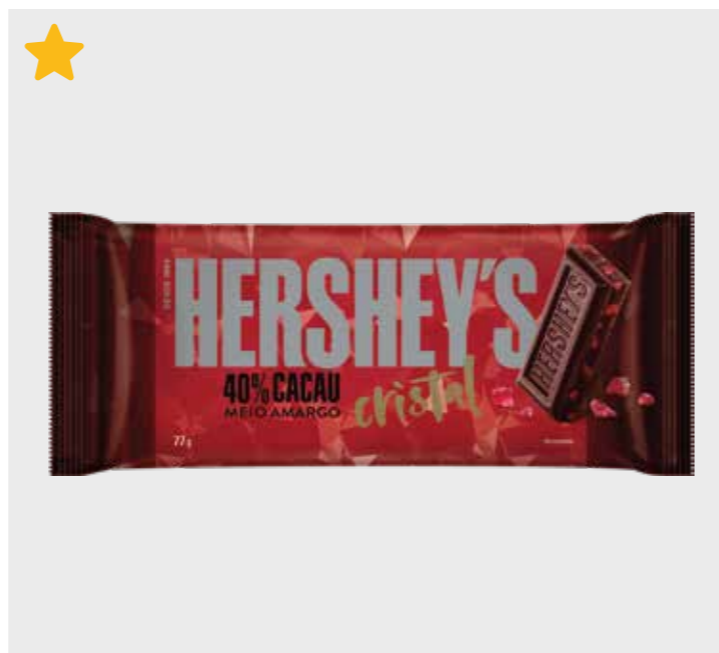

CÓD.	PRODUTO		
604	CHOCOLATE EM BARRA AMARGO CRISTAL 77G		
EAN	QTD CAIXA	MÍNIMO	
7899970402845	72	18