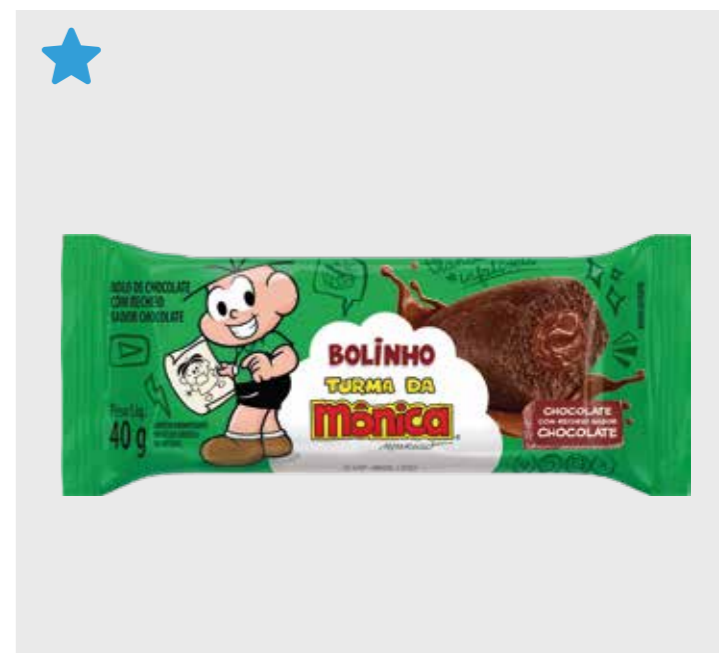

CASA SUÍÇA

Catálogo · NOV 2023

Clique no link e
entre em contato

Casa Suíça

DETALHES QUE ENCANTAM

Bolinhos e Monoporção

CÓD.	PRODUTO	
18141	BOLINHO T. MÔNICA BAUNILHA/ CHOC 40G	
EAN	QTD CAIXA	MÍNIMO
7897173098940	120	20

CÓD.	PRODUTO	
18142	BOLINHO T. MÔNICA BAUNILHA 40G	
EAN	QTD CAIXA	MÍNIMO
7897173098964	120	20

CÓD.	PRODUTO	
18144	BOLINHO T. MÔNICA CENOURA 40G	
EAN	QTD CAIXA	MÍNIMO
7897173093600	120	20

CÓD.	PRODUTO	
18143	BOLINHO T. MÔNICA CHOCOLATE 40G	
EAN	QTD CAIXA	MÍNIMO
7897173098957	120	20