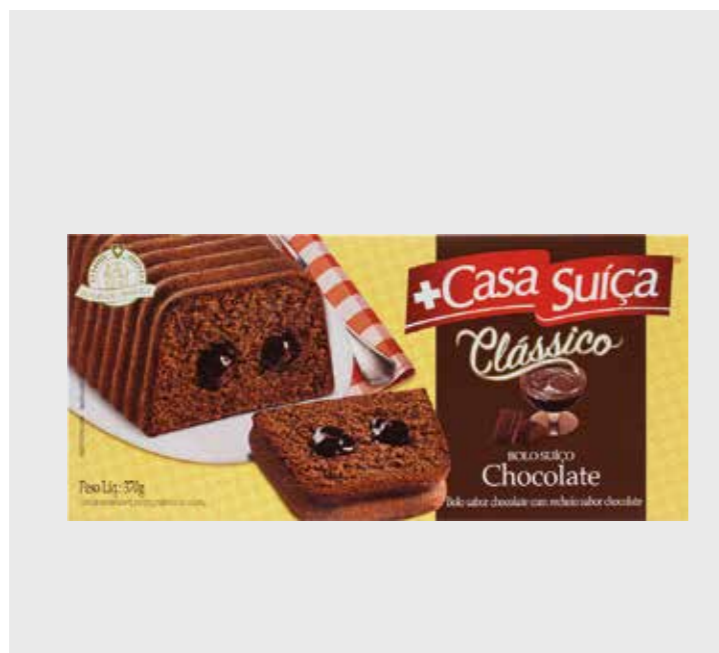

Bolos

CÓD.	PRODUTO	
18064	BOLO CLÁSSICO CHOCOLATE 370G	
EAN	QTD CAIXA	MÍNIMO
7897173001056	12	4