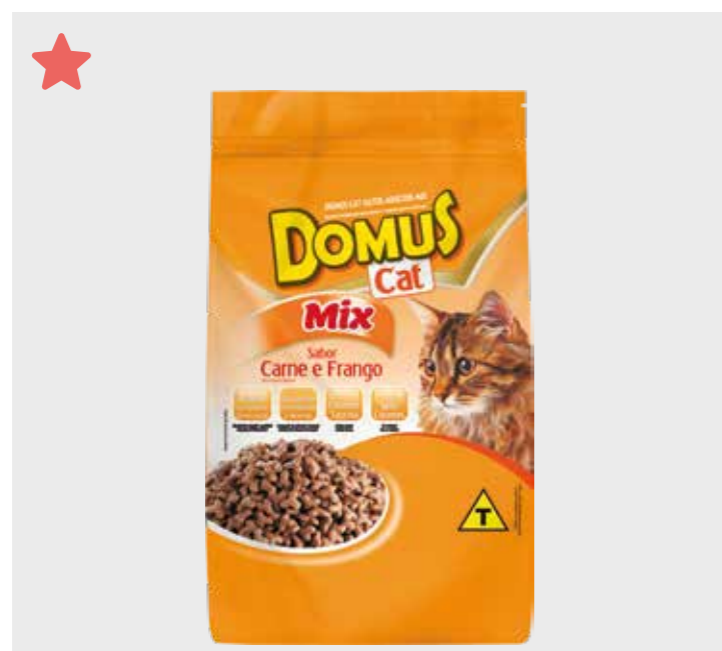

ADIMAX
Catálogo · NOV 2023

Clique no link e
entre em contato

ADIMAX

Ração Domus · Cães/ Gatos

CÓD.	PRODUTO		
19402	RAÇ. DOMUS CÃES ADULTOS 15KG CARNE		
EAN	QTD CAIXA	MÍNIMO	
7898363310996	1	1	

CÓD.	PRODUTO		
19400	RAÇ. DOMUS CÃES ADULTOS 1KG CARNE		
EAN	QTD CAIXA	MÍNIMO	
7898363311146	10	1	

CÓD.	PRODUTO		
19403	RAÇ. DOMUS CÃES ADULTOS 7KG CARNE		
EAN	QTD CAIXA	MÍNIMO	
7898363312525	1	1	

CÓD.	PRODUTO		
19404	RAÇ. DOMUS CAT MIX 15KG CARNE/ FRANGO		
EAN	QTD CAIXA	MÍNIMO	
7898363313294	1	1	

CÓD.	PRODUTO		
19401	RAÇ. DOMUS CAT MIX 1KG CARNE/ FRANGO		
EAN	QTD CAIXA	MÍNIMO	
7898363311115	10	1	