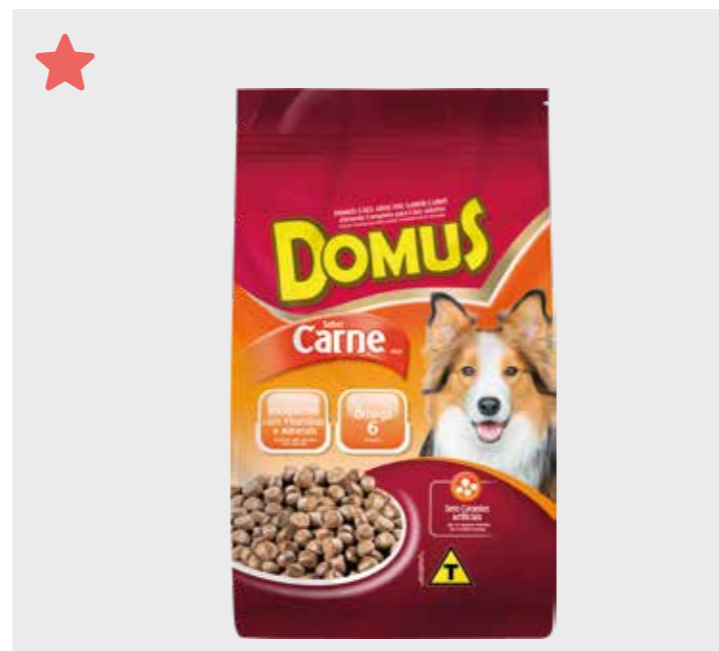

ADIMAX
Catálogo · NOV 2023

Clique no link e
entre em contato

ADIMAX

Ração Domus · Cães/ Gatos

CÓD.	PRODUTO		
19402	RAÇ. DOMUS CÃES ADULTOS 15KG CARNE		
EAN	QTD CAIXA	MÍNIMO	
7898363310996	1	1	

CÓD.	PRODUTO		
19400	RAÇ. DOMUS CÃES ADULTOS 1KG CARNE		
EAN	QTD CAIXA	MÍNIMO	
7898363311146	10	1	

CÓD.	PRODUTO		
19403	RAÇ. DOMUS CÃES ADULTOS 7KG CARNE		
EAN	QTD CAIXA	MÍNIMO	
7898363312525	1	1	

CÓD.	PRODUTO		
19404	RAÇ. DOMUS CAT MIX 15KG CARNE/ FRANGO		
EAN	QTD CAIXA	MÍNIMO	
7898363313294	1	1	

CÓD.	PRODUTO		
19401	RAÇ. DOMUS CAT MIX 1KG CARNE/ FRANGO		
EAN	QTD CAIXA	MÍNIMO	
7898363311115	10	1	