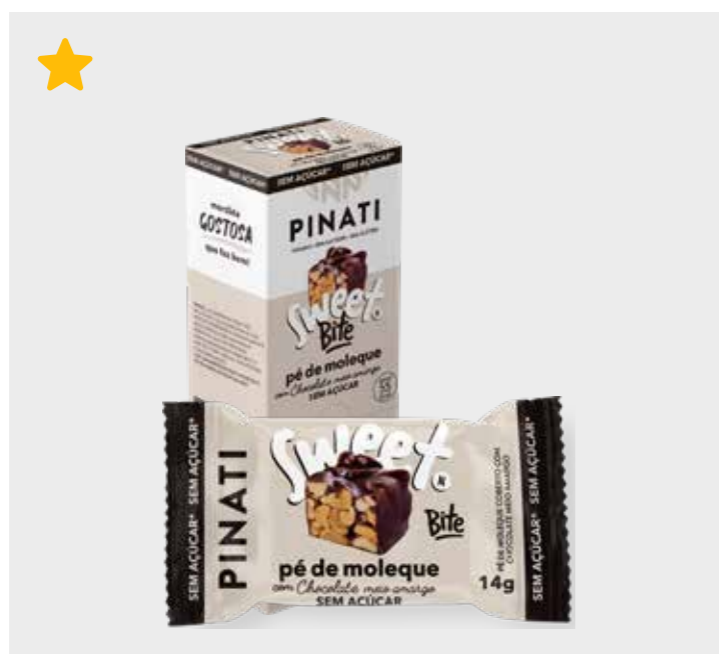

PINATI

PINATI

BARRA DE CASTANHAS E FRUTAS

PINATI

CÓD.	PRODUTO	
8924	BARRA DOUBLE BANANA C/ CHOCOLATE 210G	
EAN	QTD CAIXA	MÍNIMO
7898665680537	6	6

CÓD.	PRODUTO	
8925	BARRA DOUBLE COCO C/ CHOCOLATE 210G	
EAN	QTD CAIXA	MÍNIMO
7898665680544	6	6

CÓD.	PRODUTO	
8930	BARRA DE NUTS ORIGINAL 60G PACK C/ 2	
EAN	QTD CAIXA	MÍNIMO
7898957354658	24	4

CÓD.	PRODUTO	
8926	BITES SWEET COCADA C/ CHOCOLATE 336G	
EAN	QTD CAIXA	MÍNIMO
7898665680629	144	24

CÓD.	PRODUTO	
8927	BITES SWEET PÉ DE MOLEQUE C/ CHOC. 336G	
EAN	QTD CAIXA	MÍNIMO
7898665680681	144	24

CÓD.	PRODUTO	
8931	BARRA DE NUTS COCO 60G PACK C/ 2	
EAN	QTD CAIXA	MÍNIMO
7898957354740	24	4

CÓD.	PRODUTO	
8920	BARRA DE NUTS ORIGINAL 120G - LV4 E PG3	
EAN	QTD CAIXA	MÍNIMO
7898957354771	16	4

CÓD.	PRODUTO	
8921	BARRA DE NUTS COCO 120G - LV4 E PG3	
EAN	QTD CAIXA	MÍNIMO
7898957354788	16	4