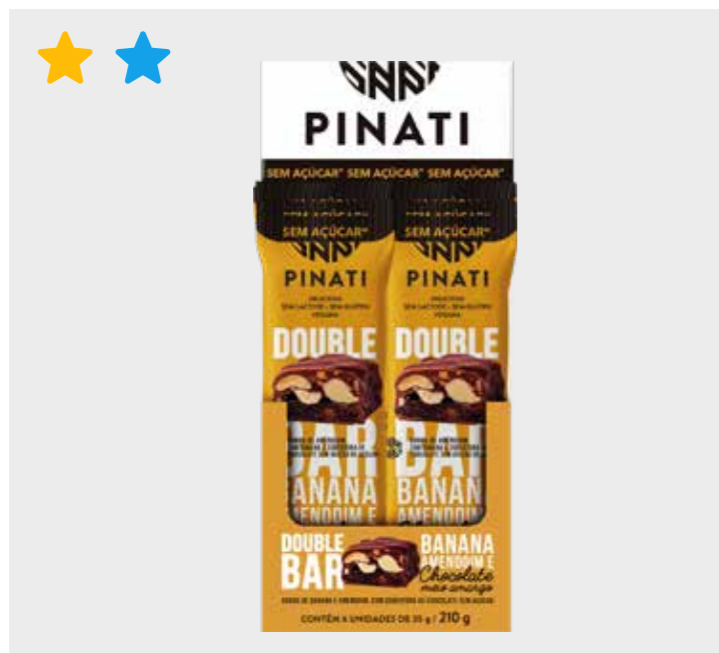

PINATI

PINATI

BARRA DE CASTANHAS E FRUTAS

PINATI

CÓD.	PRODUTO	
8924	BARRA DOUBLE BANANA C/ CHOCOLATE 210G	
EAN	QTD CAIXA	MÍNIMO
7898665680537	6	6

CÓD.	PRODUTO	
8925	BARRA DOUBLE COCO C/ CHOCOLATE 210G	
EAN	QTD CAIXA	MÍNIMO
7898665680544	6	6

CÓD.	PRODUTO	
8930	BARRA DE NUTS ORIGINAL 60G PACK C/ 2	
EAN	QTD CAIXA	MÍNIMO
7898957354658	24	4

CÓD.	PRODUTO	
8926	BITES SWEET COCADA C/ CHOCOLATE 336G	
EAN	QTD CAIXA	MÍNIMO
7898665680629	144	24

CÓD.	PRODUTO	
8927	BITES SWEET PÉ DE MOLEQUE C/ CHOC. 336G	
EAN	QTD CAIXA	MÍNIMO
7898665680681	144	24