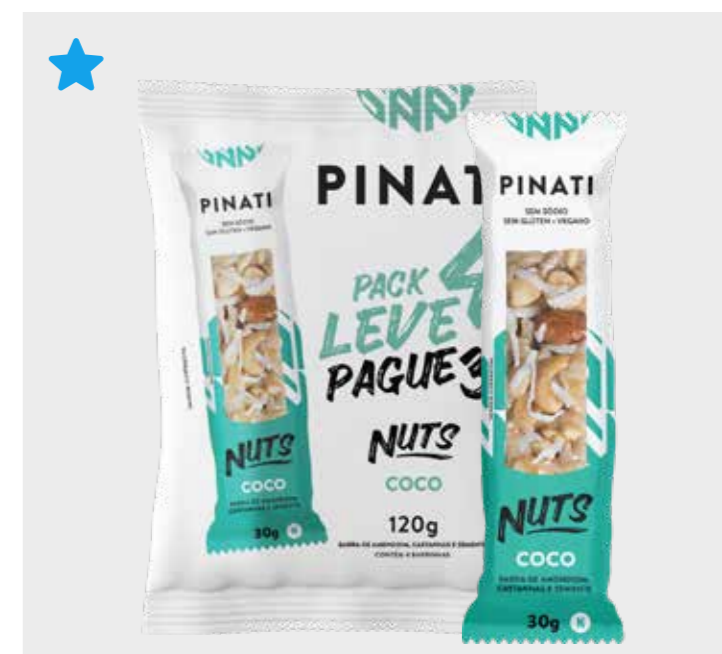

PINATI

PINATI

BARRA DE CASTANHAS E FRUTAS

PINATI

CÓD.	PRODUTO	
8924	BARRA DOUBLE BANANA C/ CHOCOLATE 210G	
EAN	QTD CAIXA	MÍNIMO
7898665680537	6	6

CÓD.	PRODUTO	
8925	BARRA DOUBLE COCO C/ CHOCOLATE 210G	
EAN	QTD CAIXA	MÍNIMO
7898665680544	6	6

CÓD.	PRODUTO	
8930	BARRA DE NUTS ORIGINAL 60G PACK C/ 2	
EAN	QTD CAIXA	MÍNIMO
7898957354658	24	4

CÓD.	PRODUTO	
8926	BITES SWEET COCADA C/ CHOCOLATE 336G	
EAN	QTD CAIXA	MÍNIMO
7898665680629	144	24

CÓD.	PRODUTO	
8927	BITES SWEET PÉ DE MOLEQUE C/ CHOC. 336G	
EAN	QTD CAIXA	MÍNIMO
7898665680681	144	24

CÓD.	PRODUTO	
8931	BARRA DE NUTS COCO 60G PACK C/ 2	
EAN	QTD CAIXA	MÍNIMO
7898957354740	24	4

CÓD.	PRODUTO	
8920	BARRA DE NUTS ORIGINAL 120G - LV4 E PG3	
EAN	QTD CAIXA	MÍNIMO
7898957354771	16	4

CÓD.	PRODUTO	
8921	BARRA DE NUTS COCO 120G - LV4 E PG3	
EAN	QTD CAIXA	MÍNIMO
7898957354788	16	4