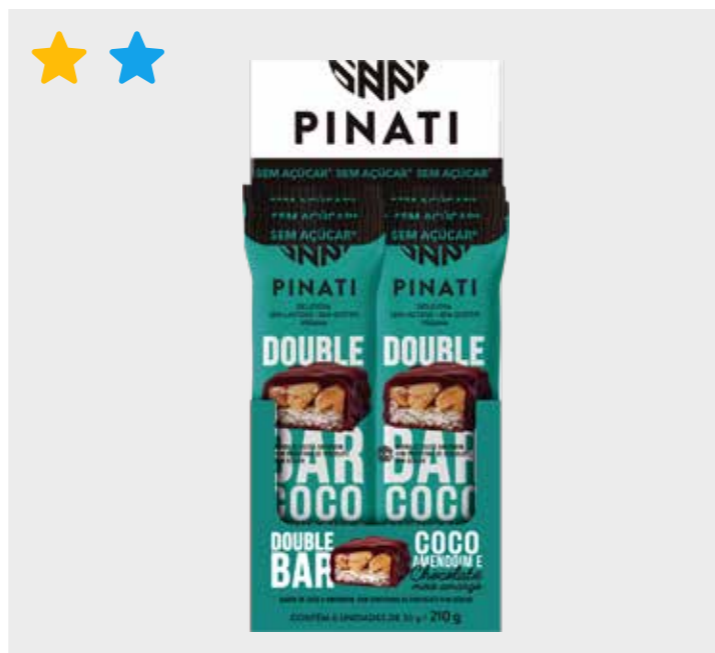

PINATI

PINATI

BARRA DE CASTANHAS E FRUTAS

PINATI

CÓD.	PRODUTO	
8924	BARRA DOUBLE BANANA C/ CHOCOLATE 210G	
EAN	QTD CAIXA	MÍNIMO
7898665680537	6	6

CÓD.	PRODUTO	
8925	BARRA DOUBLE COCO C/ CHOCOLATE 210G	
EAN	QTD CAIXA	MÍNIMO
7898665680544	6	6

CÓD.	PRODUTO	
8930	BARRA DE NUTS ORIGINAL 60G PACK C/ 2	
EAN	QTD CAIXA	MÍNIMO
7898957354658	24	4

CÓD.	PRODUTO	
8926	BITES SWEET COCADA C/ CHOCOLATE 336G	
EAN	QTD CAIXA	MÍNIMO
7898665680629	144	24

CÓD.	PRODUTO	
8927	BITES SWEET PÉ DE MOLEQUE C/ CHOC. 336G	
EAN	QTD CAIXA	MÍNIMO
7898665680681	144	24

CÓD.	PRODUTO	
8931	BARRA DE NUTS COCO 60G PACK C/ 2	
EAN	QTD CAIXA	MÍNIMO
7898957354740	24	4

CÓD.	PRODUTO	
8920	BARRA DE NUTS ORIGINAL 120G - LV4 E PG3	
EAN	QTD CAIXA	MÍNIMO
7898957354771	16	4

CÓD.	PRODUTO	
8921	BARRA DE NUTS COCO 120G - LV4 E PG3	
EAN	QTD CAIXA	MÍNIMO
7898957354788	16	4