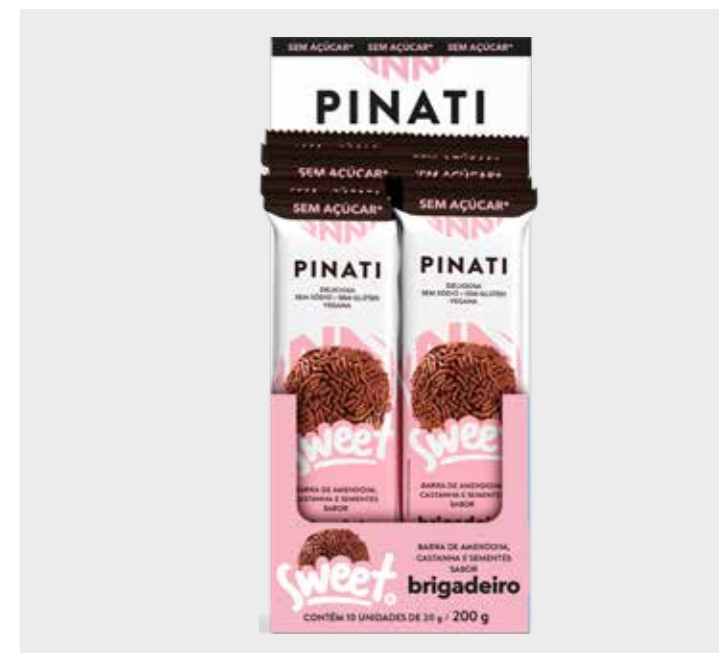

PINATI

BARRA DE CASTANHAS E FRUTAS

PINATI

CÓD.	PRODUTO	
8934	BARRA DE NUTS MOMENTOS DA MANHÃ 60X20G	
EAN	QTD CAIXA	MÍNIMO
7898665680353	60	60

CÓD.	PRODUTO	
8941	BARRA DE NUTS MOM. DA MANHÃ DISPLAY 200G	
EAN	QTD CAIXA	MÍNIMO
7898665680780	120	10

CÓD.	PRODUTO	
8935	BARRA SWEET BRIGADEIRO 60X20G	
EAN	QTD CAIXA	MÍNIMO
7898665680490	60	60

CÓD.	PRODUTO	
8940	BITES SWEET BRIGADEIRO DISPLAY 200G	
EAN	QTD CAIXA	MÍNIMO
7898665680773	120	10

CÓD.	PRODUTO	
8937	BITES SWEET PAÇOQUINHA C/ CHOCOLATE 336G	
EAN	QTD CAIXA	MÍNIMO
7898665680667	144	24