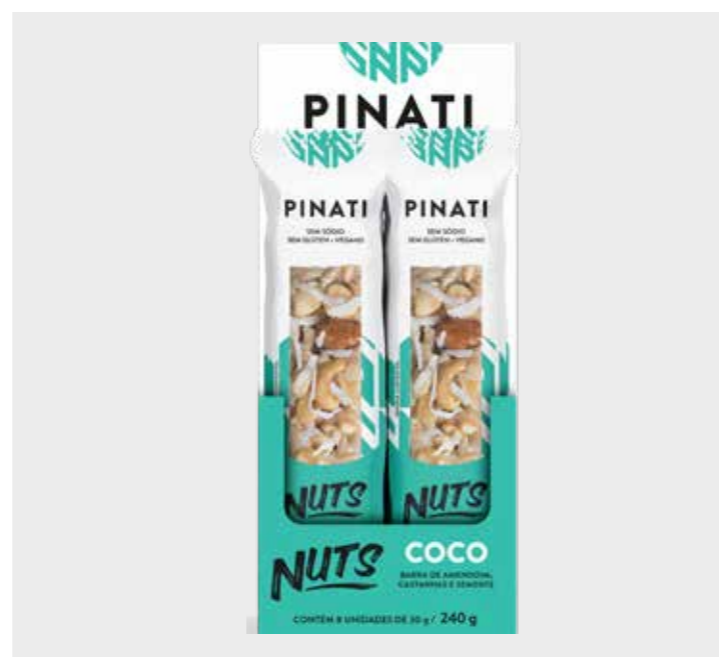

CÓD.	PRODUTO	
8939	BARRA DE NUTS COCO DISPLAY 240G	
EAN	QTD CAIXA	MÍNIMO
7898665680803	96	8