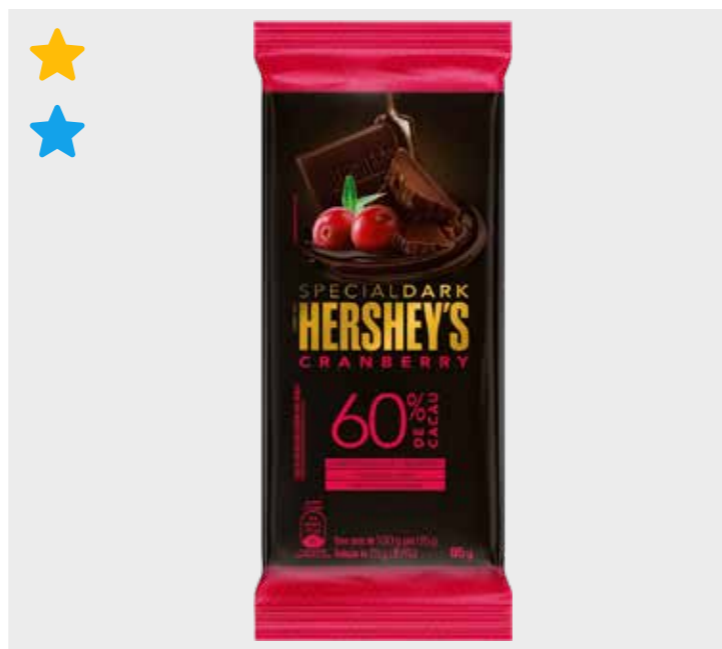

CÓD.	PRODUTO		
588	CHOCOLATE BARRA COFFEE MACCHIATO 85G		
EAN	QTD CAIXA	MÍNIMO	
7899970402159	48	12	

CÓD.	PRODUTO		
589	CHOCOLATE BARRA COFFEE CAPPUCCINO 85G		
EAN	QTD CAIXA	MÍNIMO	
7899970402173	48	12	

CÓD.	PRODUTO		
590	CHOCOLATE BARRA COFFEE ESPRESSO 85G		
EAN	QTD CAIXA	MÍNIMO	
7899970402401	48	12	

HERSHEY'S

★ MIX PRIORITÁRIO PEQUENO VAREJO

★ MIX PRIORITÁRIO MÉDIO/ GRANDE VAREJO

CHOCOLATES EM BARRA - SPECIAL DARK

CÓD.	PRODUTO	
543	CHOCOLATE SPECIAL DARK TRADICIONAL 85G	
EAN	QTD CAIXA	MÍNIMO
7899970400902	48	12

CÓD.	PRODUTO	
546	CHOCOLATE SPECIAL DARK CRAMBERRY 85G	
EAN	QTD CAIXA	MÍNIMO
7899970400964	48	12

CÓD.	PRODUTO	
547	CHOCOLATE SPECIAL DARK CAFÉ 85G	
EAN	QTD CAIXA	MÍNIMO
7899970400988	48	12